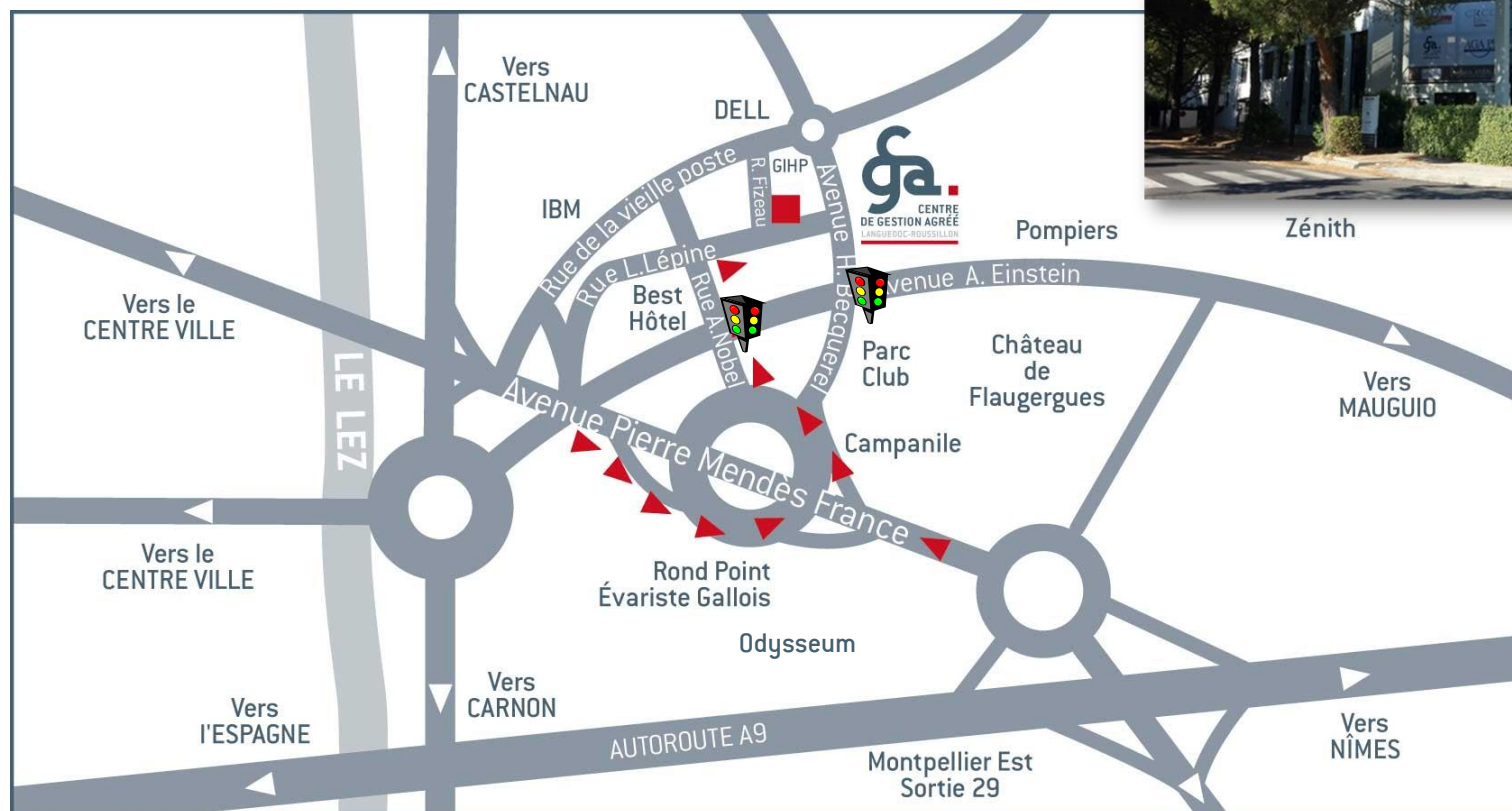

Autoroute Échangeur n°29 - Montpellier Est - vers Montpellier centre

Direction Montpellier Millénaire

Suivre le fléchage GIHP, à partir du rond point Évariste Gallois

IMMEUBLE APEX - CGALR au 2^{ÈME} ÉTAGE